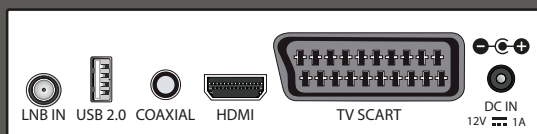

ACCESSORI INCLUSI

Alimentatore esterno incluso:
Input 100-240V~50/60Hz Output 12V $\equiv$ 1A
Telecomando
Batterie

- Antenna In
- Porta USB 2.0
- Uscita audio digitale coassiale
- Uscita video HD: 1x HDMI
- Uscita video SD: 1x SCART
- Ingresso 12V $\equiv$ 1A

*VALIDO PER L'ACQUISTO DI DECODER E TV DI NUOVA GENERAZIONE, PER GLI AVENTI DIRITTO FINO AD ESAURIMENTO CONTRIBUTIVO.

* Su/da HDD esterno o Pen Drive. Non tutti gli HDD sono compatibili, si consigliano HDD alimentati esternamente.
** Per poter accedere alle APP e all'aggiornamento FTP è necessaria la connessione ad una rete tramite dongle WIFI USB specifico (non incluso).